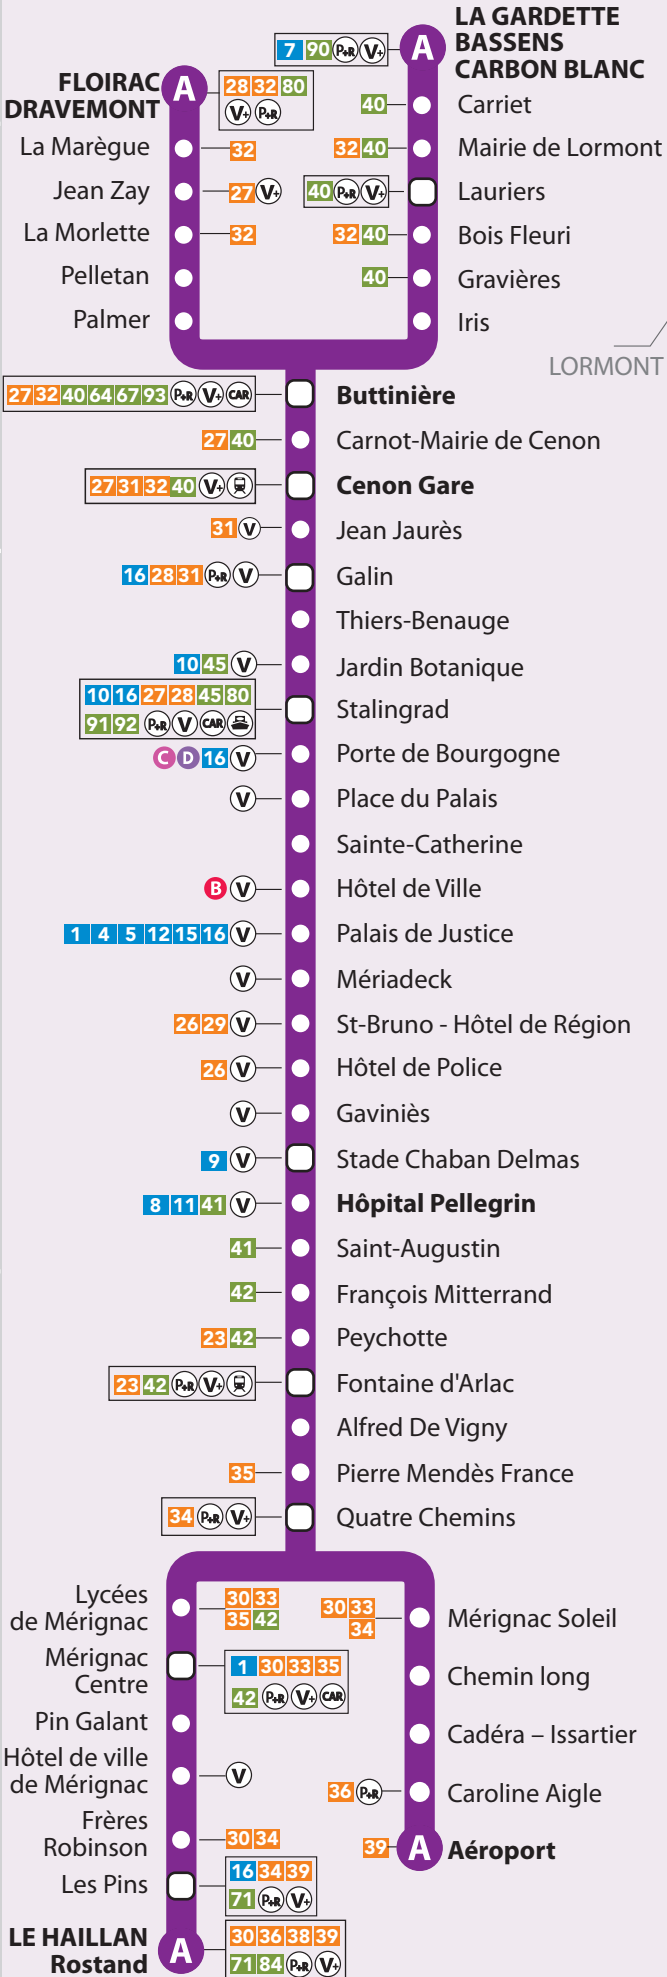

A

Station Vélo

FLOIRAC

CENON

BORDEAUX

MÉRIGNAC

Toutes les stations de tram sont accessibles UFR